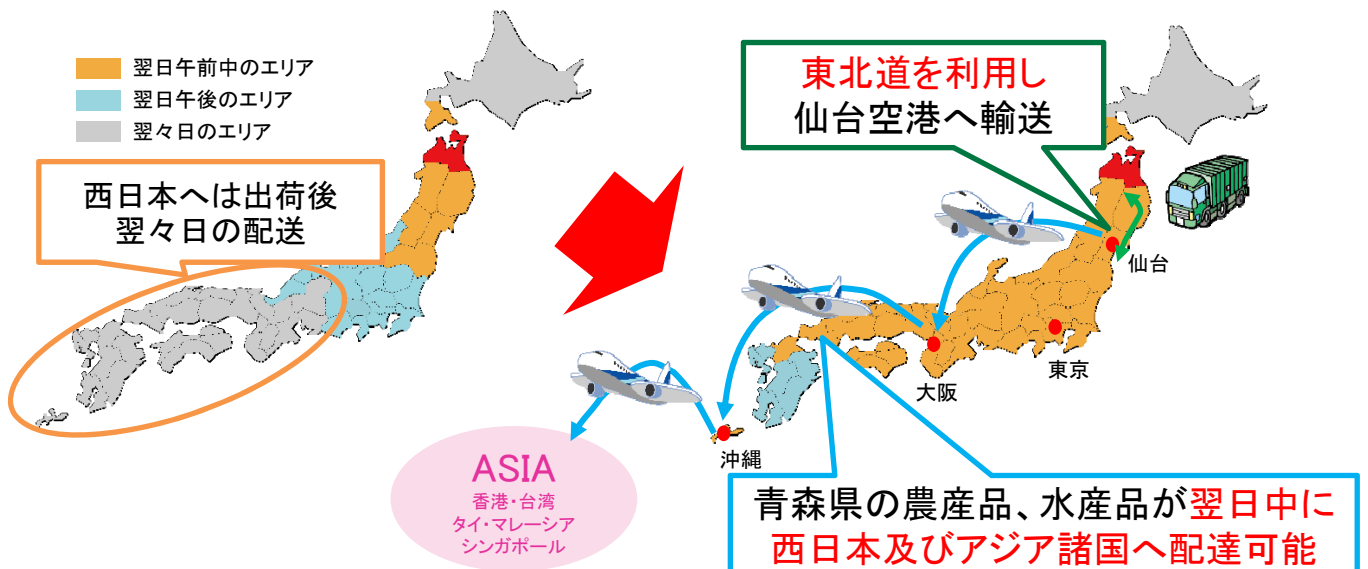

流通サービス向上や効率化を支援

写真:平成29年8月撮影

青森の農水産品が出荷した翌日にアジアの国々に届くんだね!!

はいえい人街ネット
イメージキャラクター
『みちのこはっぴ〜くん』

- ◆ 東北道を利用し、素早く確実に仙台空港へ輸送することにより、翌日中に西日本・アジア諸国まで配達可能。
- ◆ 海外及び西日本への販路構築に寄与し、青森県の農業、水産業を支援。

■青森県総合流通プラットフォーム

●導入前の翌日配達エリア

●導入後の翌日配達エリア

出典:青森県ホームページ

■関係者の声 (物流事業者)

定時性・速達性を確保できる東北道が無ければ、青森県の農業、水産業従業者の所得向上を支援する輸送サービスは成り立ちません。

出典:平成29年8月ヒアリング結果